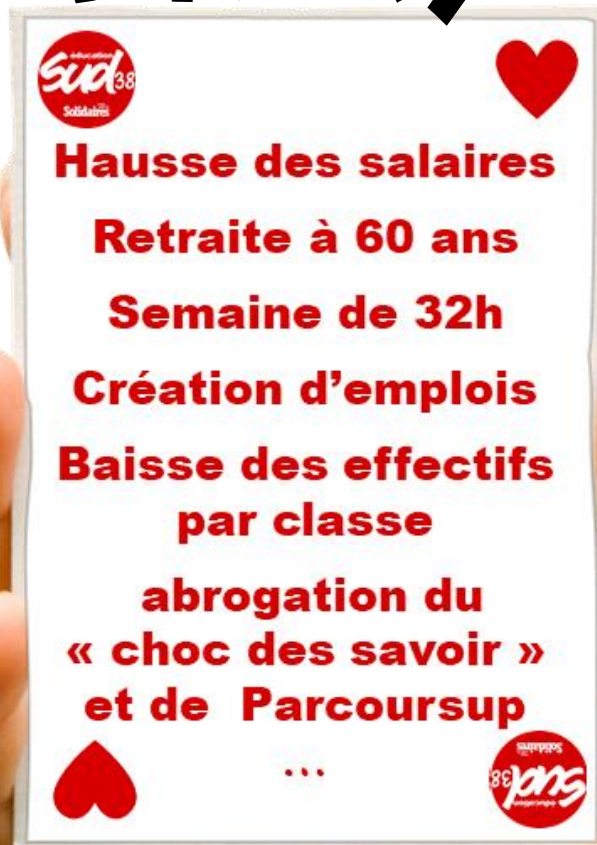

FACE AU COUP DE POKER DE MACRON,

ON A UNE CARTE À JOUER

SOUTENONS

LE FRONT POPULAIRE!

éducation
Sud 38
Union
syndicale
Solidaires

SUD éducation Isère

3 rue F. Garcia Lorca 38100 GRENOBLE

06 41 21 48 98 / 06 21 50 69 21